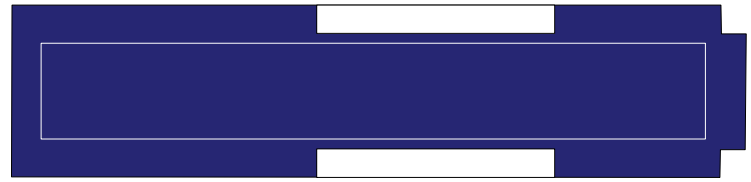

# KING SEAWAYS

Грузопассажирский круизный паром  
класса Peter Pan

M 1:1250

Spant Rumpf	Spant Rumpf
Spant Rumpf	Spant Rumpf
Spant Rumpf	Spant Rumpf
Spant Rumpf	Spant Rumpf