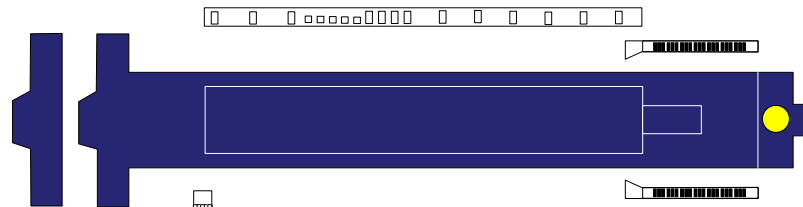

# KING SEAWAYS

Грузопассажирский круизный паром  
класса Peter Pan

M 1:1250

Spant Rumpf	Spant Rumpf
Spant Rumpf	Spant Rumpf
Spant Rumpf	Spant Rumpf
Spant Rumpf	Spant Rumpf